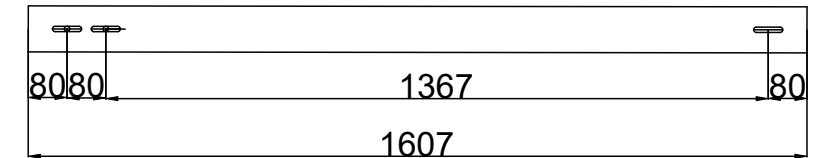

Sloupek jednosloupková 2 vert./3 horiz. [2,5mm]

Vzpěra krátká + dlouhá [2mm]

Spojka vzpěr (jednosloupková magnelis 2 horiz.)
Krátká + dlouhá
plech 3mm

Hlavní profil jednosloupková 3 horiz. [2mm]