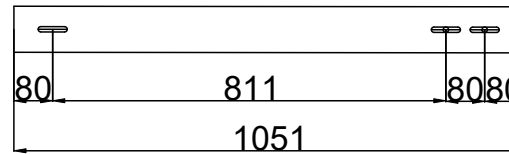

Sloupek jednosloupková 2 vert./3 horiz. [2,5mm]

Vzpěra krátká + dlouhá [2mm]

Spojka vzpěr (jednosloupková magnelis 2 horiz.)
Krátká + dlouhá
plech 3mm

Hlavní profil jednosloupková 3 horiz. [2mm]