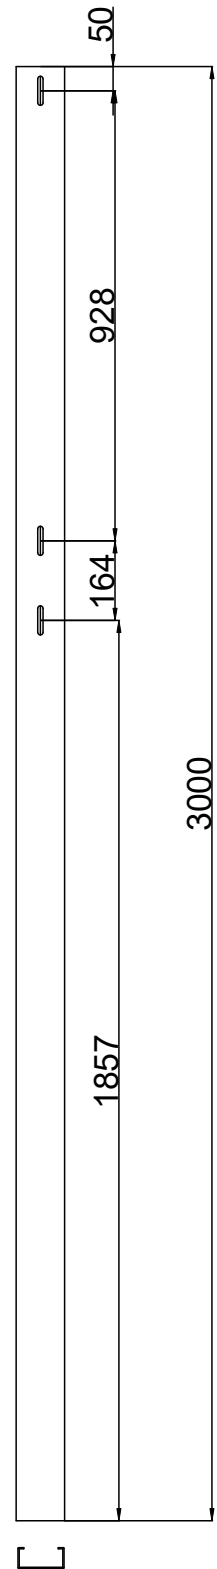

Sloupek jednosloupková 2 vert./3 horiz. [2,5mm]

Vzpěra krátká + dlouhá [2mm]

Spojka vzpěr (jednosloupková magnelis 2 horiz.)
Krátká + dlouhá
plech 3mm

Hlavní profil jednosloupková 3 horiz. [2mm]