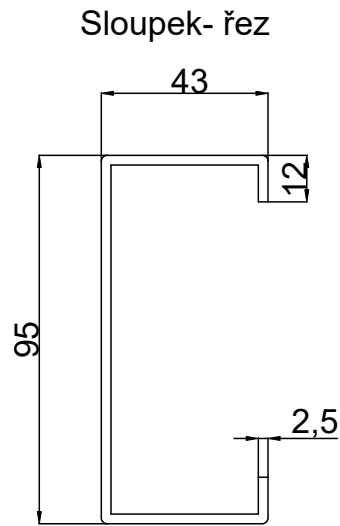

Sloupek jednosloupková 2 vert./3 horiz. [2,5mm]

Vzpěra krátká + dlouhá [2mm]

Spojka vzpěr (jednosloupková magnelis 2 horiz.)
Krátká + dlouhá
plech 3mm

Hlavní profil jednosloupková 3 horiz. [2mm]