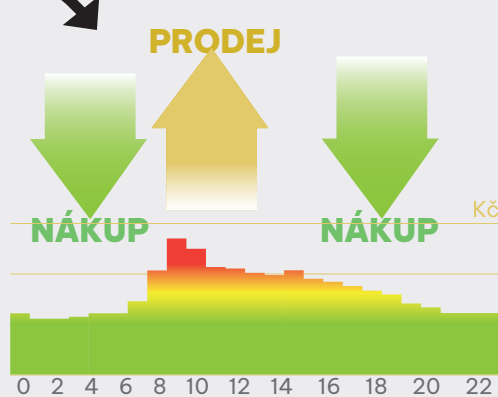

Snižte náklady na ohřev vody i celkovou spotřebu

CONTROLBEE nepřetržitě vyhodnocuje aktuální ceny elektřiny a upravuje provoz domácnosti tak, aby ohřev vody i ostatní spotřeba probíhaly v nejlevnější časy. Šetříte tak peníze a užíváte si plný komfort.

CONTROLBEE vám dokáže chytrě vydělat na spotovém trhu

System prodává vyrobenou elektřinu v časech nejvyšších cen, čímž maximalizuje váš zisk. Když je naopak cena nízká, využije levný proud k nabíjení baterií nebo ohřevu vody, abyste vždy platili co nejméně.

CONTROLBEE vždy nakupuje levněji a prodává draž

Bez chytrého řízení

Běžná fotovoltaika nereaguje na měnící se potřeby domácnosti ani na aktuální tržní ceny. Nakupuje elektřinu drahé ve špičce a přebytky prodává až ve chvíli, kdy výkupní cena výrazně klesne.