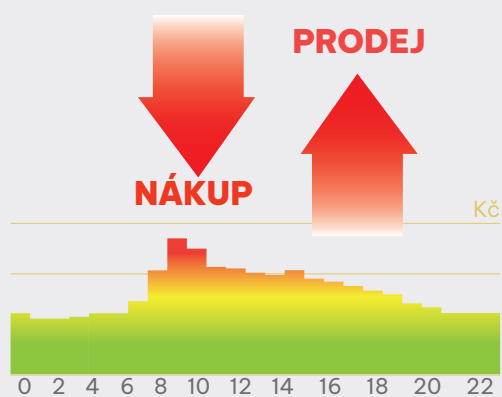

Bez chytrého řízení

Běžná fotovoltaika nereaguje na měnící se potřeby domácnosti ani na aktuální tržní ceny. Nakupuje elektřinu drahé ve špičce a přebytky prodává až ve chvíli, kdy výkupní cena výrazně klesne.