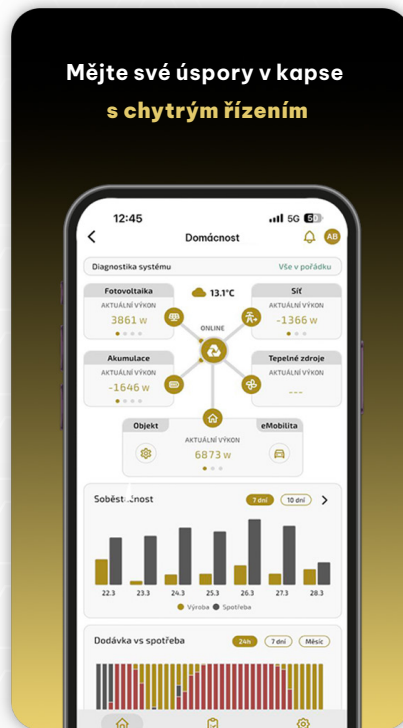

STŘÍDAČ

CONTROLBEE automaticky vyhodnocuje aktuální výkupní ceny elektřiny, průběh počasí i vaši domácí spotřebu. Pokud se nevyplatí prodávat, nasměruje energii tam, kde ji nejlépe využijete vy.

WALLBOX

Předvídá výrobu z fotovoltaiky

Podle vaší polohy a počasí odhaduje, kolik energie vyrobí.

Zná předpověď počasí

Připraví baterii a domácnost na změny počasí, aby využil každou kapku sluneční energie.

Zohledňuje roční období

V každém měsíci vám nabídne nejlepší scénář řízení pro co nejvýhodnější provoz.

Sleduje vývoj cen elektriny

Nakupuje a prodává energii, když je to nejvýhodnější.

Zná vaše návyky:

Analyzuje chování domácnosti a intuitivně upravuje spotřebu i výrobu energie.

Funguje nonstop 24/7:

Nepřetržitě monitoruje trh i spotřebu, abyste nemuseli dělat žádné kompromisy.

Získejte ze své fotovoltaiky co nejvíce

a získejte nejlepší výnos díky chytrému spotu.

Mějte úspory na dosah