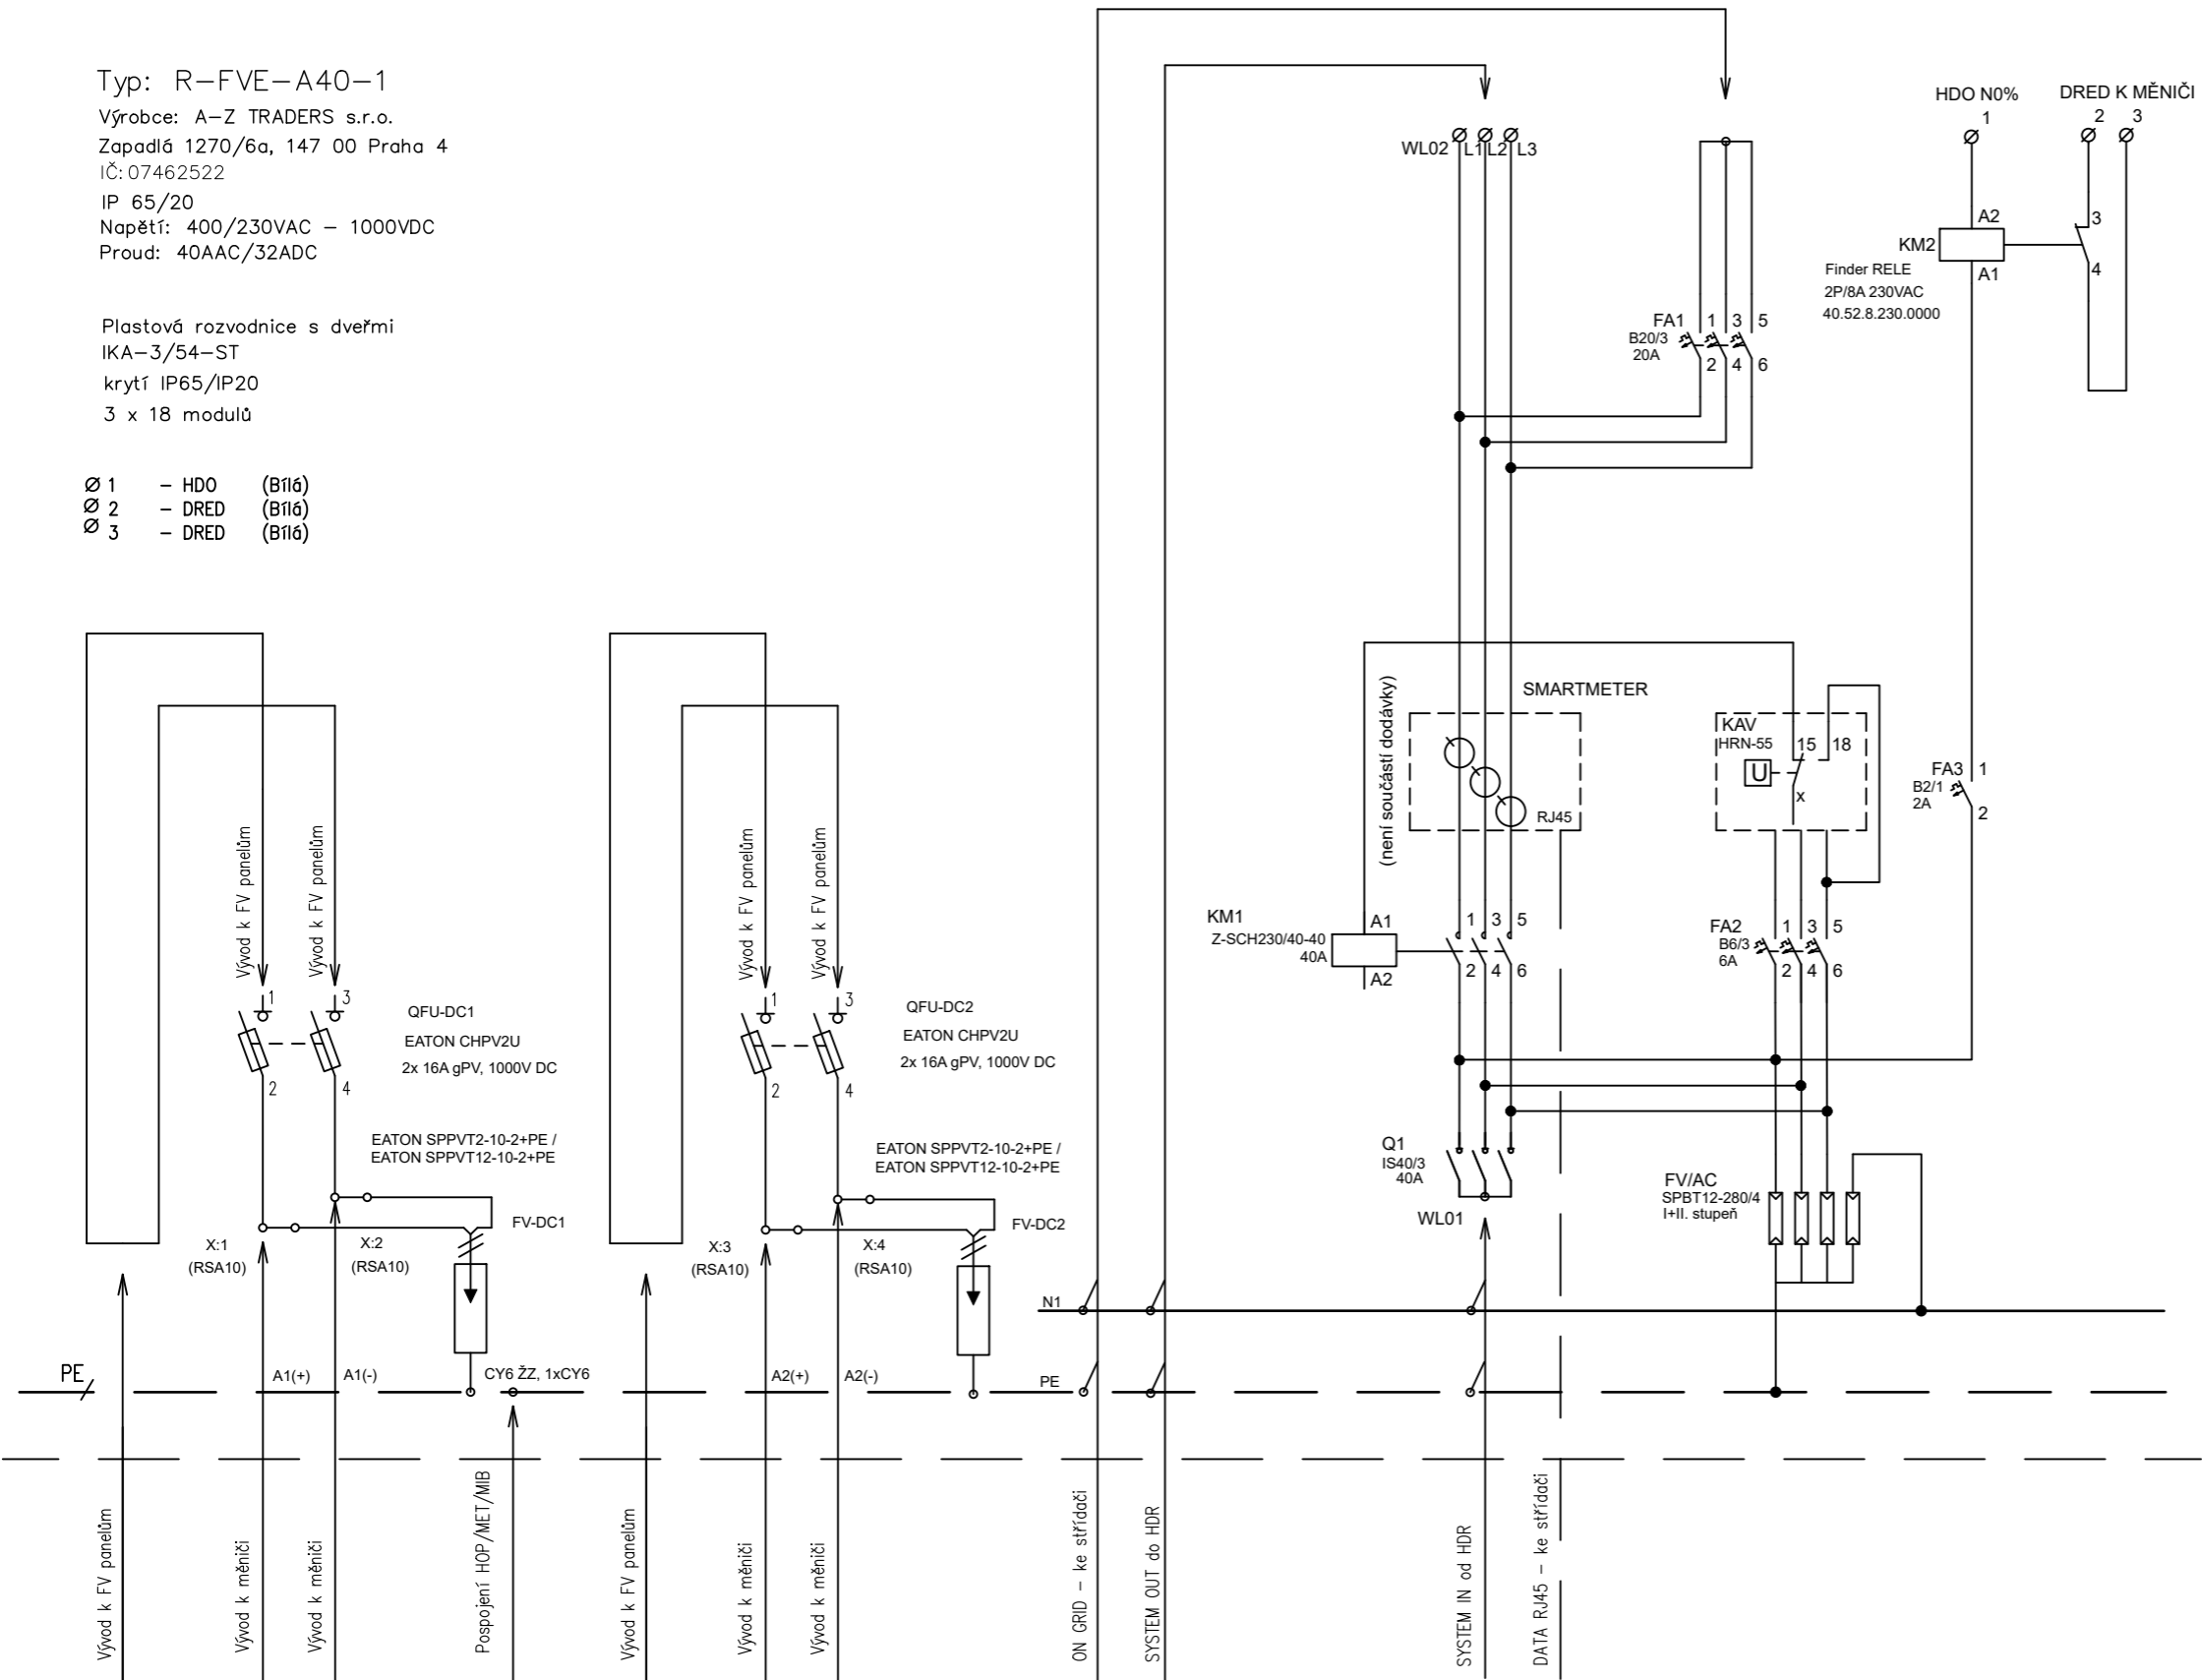

R-FVE-A40-1

Typ: R-FVE-A40-1

Výrobce: A-Z TRADERS s.r.o.
 Zapsaná 1270/6a, 147 00 Praha 4
 IČ: 07462522
 IP 65/20
 Napětí: 400/230VAC – 1000VDC
 Proud: 40AAC/32ADC

Plastová rozvodnice s dveřmi
 IKA-3/54-ST
 krytí IP65/IP20
 3 x 18 modulů

- Ø 1 - HDO (Bílá)
- Ø 2 - DRED (Bílá)
- Ø 3 - DRED (Bílá)

Vývod k FV panelům
 Vývod k měniči
 Vývod k měniči
 Pospojování HOP/MET/MIB

Vývod k FV panelům
 Vývod k měniči
 Vývod k měniči

ON GRID – ke střídači
 SYSTEM OUT do HDR
 SYSTEM IN od HDR
 DATA R45 – ke střídači