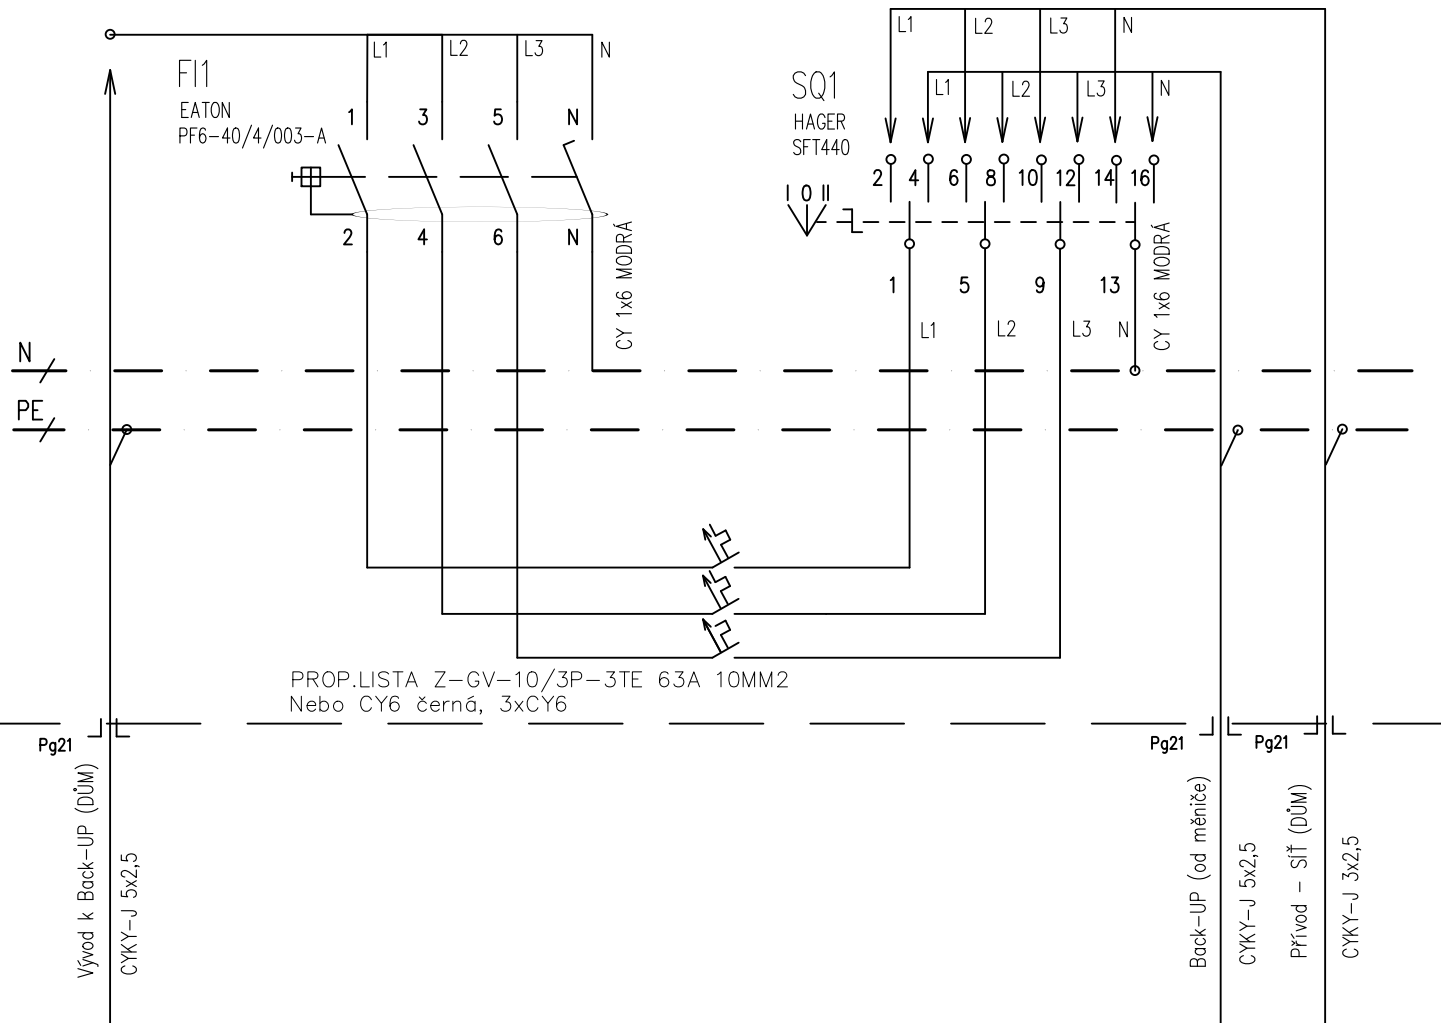

R-FVE-M5+P3F

3N+PE stř.50Hz 230/400V // TN-S, In=16A, Iks=max.6kA

I Back-UP  
0 Vypnuto  
II Síť

Typ: R-FVE-M5+P3F

Výrobce: A-Z TRADERS s.r.o.  
Zapadlá 1270/6, 14700 Praha 4  
IČ: 07462522  
IP 40/20  
Napětí: 400/230V AC  
Proud: 16A

Plastová rozvodnice s dveřmi  
BC-O-1/12-ECO  
krytí IP40/IP20  
1 x 12 modulů